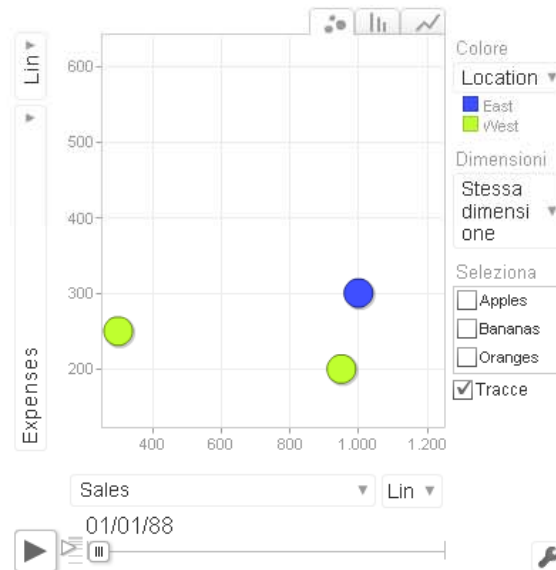

## Rete locale per l'inclusione sociale

HOME

DATI

DOCS

NETWORK

### Grafico più commentato

postato da luca | 3 marzo 2010

15 commenti

### INDICATORI SULLA POVERTÀ

Vero	Nauts
Harum	Video 3
Expedia	Adipisci
Omnis	Numquam
Voluptatum	Vel Illium

CERCA